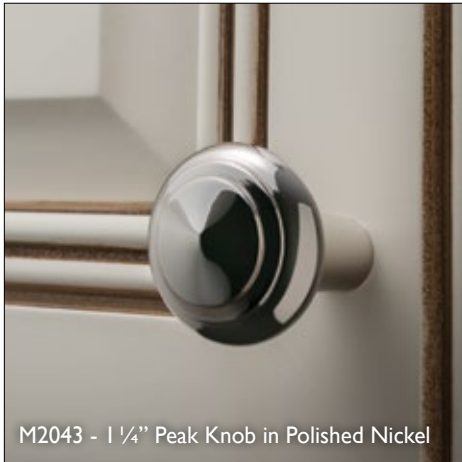

POTATO KNOBS & CUP PULL

	BRUSHED SATIN NICKEL	POLISHED CHROME	POLISHED NICKEL
1 5/8" Knob	M2071	M2072	M2073
2" Knob	M2074	M2075	M2076
3" cc Cup Pull	M2002	M2003	M2004

Knobs have a pin

M2059 - 1 1/4" Square Knob in Brushed Satin Nickel

3/4" Square Knob
Brushed Satin Nickel

7/8" Square Knob
Polished Chrome

1 1/4" Square Knob
Polished Nickel

1 1/2" Square Knob
Brushed Satin Nickel

SQUARE KNOBS

	BRUSHED SATIN NICKEL	POLISHED CHROME	POLISHED NICKEL
3/4" Knob	M2053	M2054	M2055
7/8" Knob	M2056	M2057	M2058
1 1/4" Knob	M2059	M2060	M2061
1 1/2" Knob	M2062	M2063	M2064

Knobs have a pin

Aspen II Collection - solid cast bronze

PEAK KNOBS

	BRUSHED SATIN NICKEL	POLISHED CHROME	POLISHED NICKEL
1" Knob	M2038	M2039	M2040
1 1/4" Knob	M2041	M2042	M2043
1 3/8" Knob	M2044	M2045	M2046
2" Knob	M2047	M2048	M2049