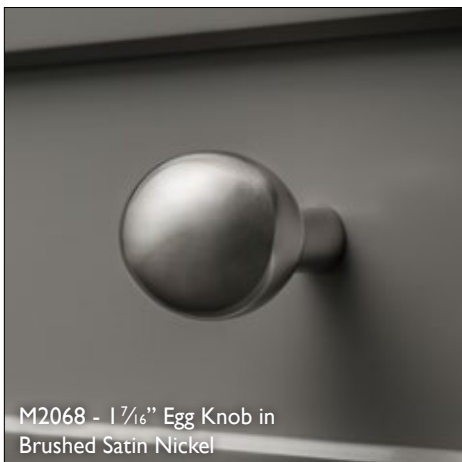

EGG KNOBS

	BRUSHED SATIN NICKEL	POLISHED CHROME	POLISHED NICKEL
1 3/16" Knob	M2065	M2066	M2067
1 7/16" Knob	M2068	M2069	M2070

Knobs have a pin